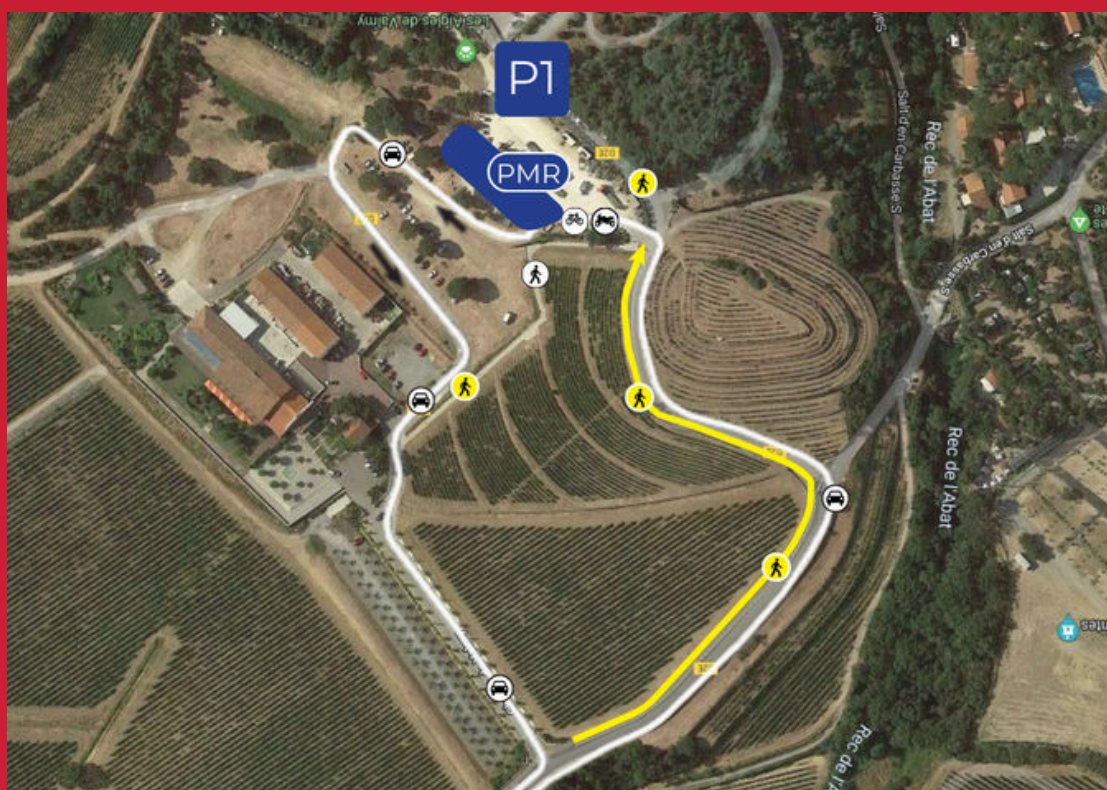

# BACCHUS FESTIVAL

PARC DE VALMY

VIGNOBLE DU ROUSSILLON

## PLAN ACCÈS ET PARKING

- Prendre la **D914** direction vers **Argelès-sur-Mer**
- Prendre la **sortie 12** vers port Argelès, Valmy
- A l'approche du site du festival, nos équipes vous dirigerons vers un **lieu de dépôt adapté** au plus proche de l'entrée du festival. **Un parking PMR** vous sera réservé sous présentation d'un justificatif en cours de validité.