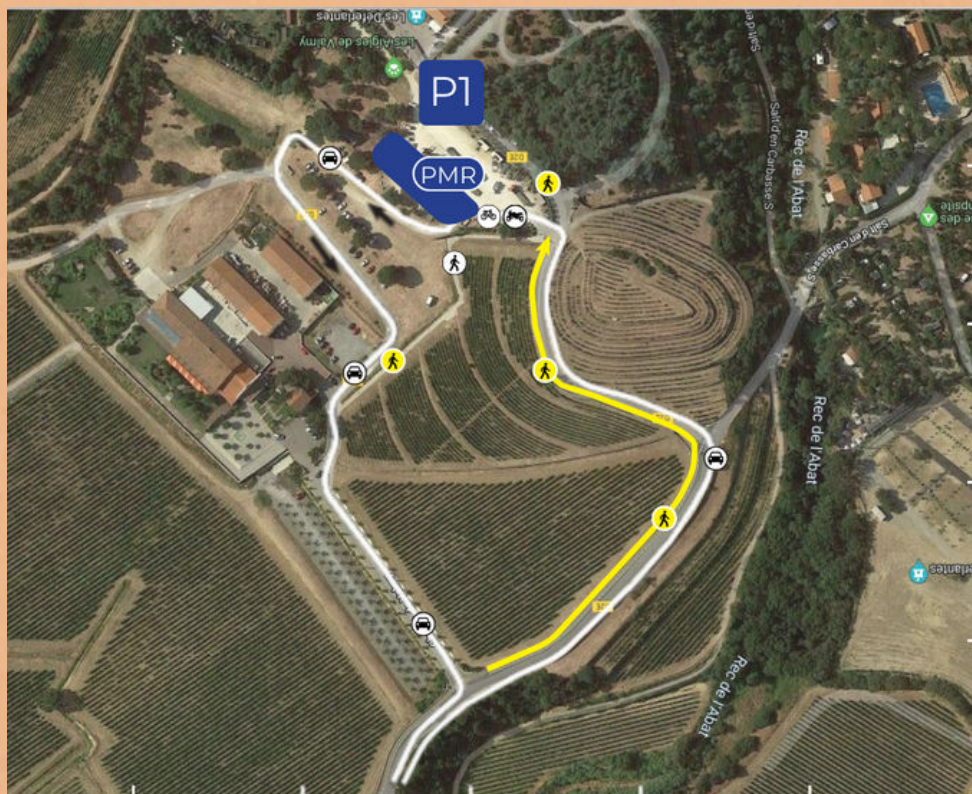

ENTRÉE PMR

- Une entrée siglée et prioritaire vous sera dédiée à l'entrée du site du Festival pour vous et votre accompagnant.
- Une fouille sera effectuée sur chaque personne et vos billets seront contrôlés à ce moment-là.
- Ouverture des portes du festival à 18H00 (sous réserve de modifications) et 11H00 pour Bacchus en Famille.

PLAN ACCÈS ET PARKING

- Prendre la **D914** direction vers **Argelès-sur-Mer**
- Prendre la **sortie 12** vers port Argelès, Valmy
- A l'approche du site du festival, nos équipes vous dirigerons vers un **lieu de dépose adapté** au plus proche de l'entrée du festival. **Un parking PMR** vous sera réservé sous présentation d'un justificatif en cours de validité.